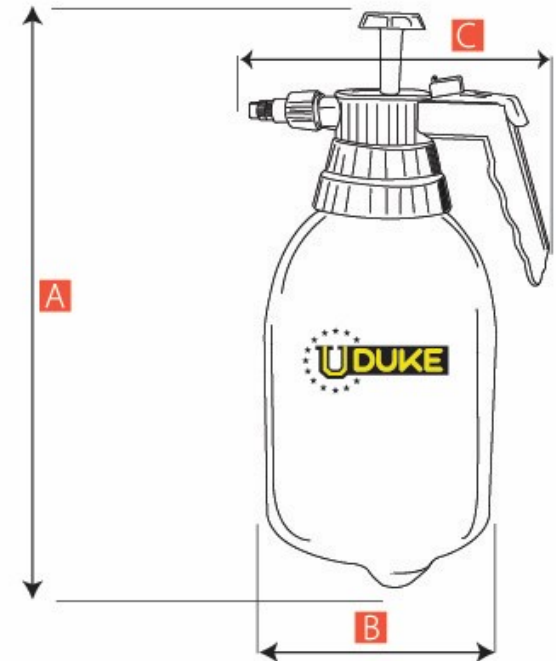

AGRO

BOMBA FUMIGADORA

ESPECIFICACIONES TÉCNICAS

Item	HT	DESCRIPCIÓN	CAPACIDAD
13095	(HT90323)	BOMBA FUMIGADORA JARDINERA	CAP-1 LTS
13044	(HT90324)	BOMBA FUMIGADORA JARDINERA	CAP-1.5 LTS
13045	(HT90325)	BOMBA FUMIGADORA JARDINERA	CAP-2 LTS
6614	(HT20110)	BOMBA FUMIGADORA JARDINERA (REF-QH016)	CAP-3 LTS
6613	(HT20111)	BOMBA FUMIGADORA JARDINERA RT5	CAP 0.8 LTS
3528	(HT20107)	BOMBA FUMIGADORA JARDINERA LTS RT5	CAP 1.5
6233	(HT20108)	BOMBA FUMIGADORA JARDINERA FINA (REF-QH013)	CAP-2 LTS

Marca: Uduke
Nombre Funcional: Fumigadora a presión

Fumigadora de riego, para cultivos y/o terrenos contra agentes nocivos.

CARACTERÍSTICAS

- Adecuado para agua, fertilizantes, herbicidas y pesticidas, también se puede utilizar para la limpieza y el tratamiento de la corrosión.
- Buen sellado, no hay fugas.
- Válvula de presión.

Está diseñada especialmente para brindarle la mejor experiencia a la hora de fumigar su jardín, su agitador manual le permite un manejo mucho más fácil y eficiente.

Forma de uso

ESTRUCTURA Y DIMENSIONES